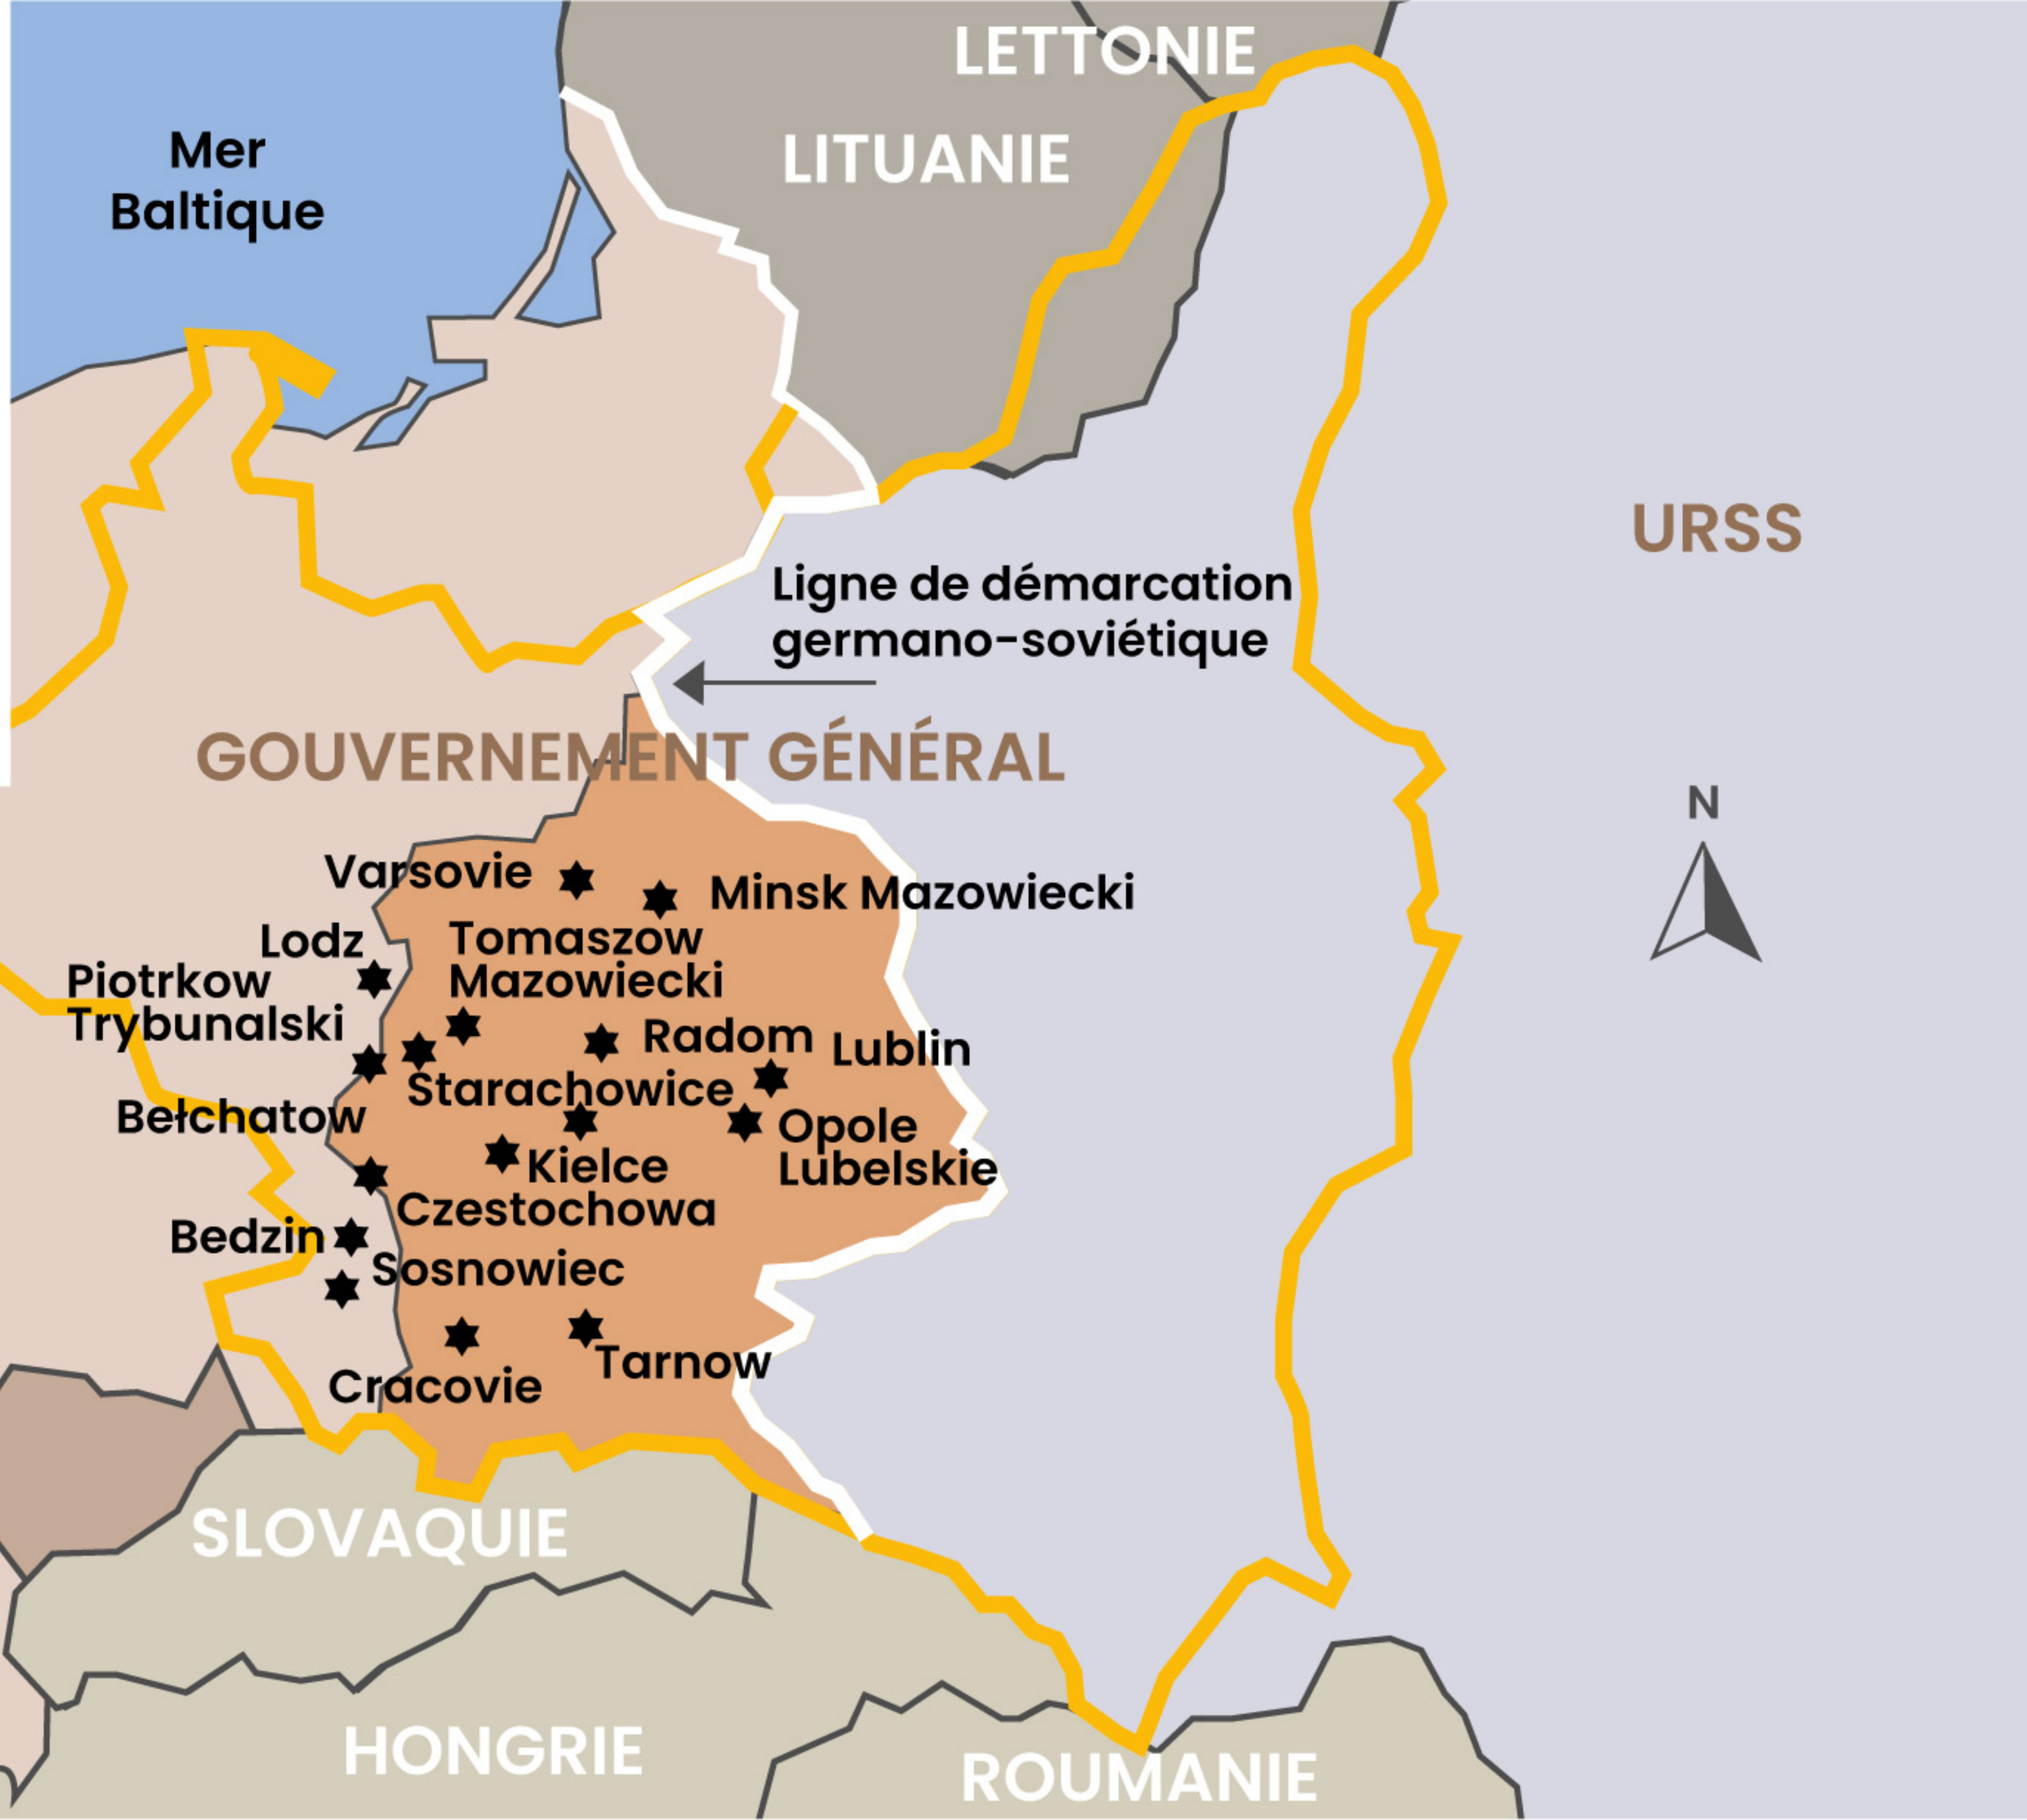

GHETTOS DANS LE GOUVERNEMENT GÉNÉRAL DE POLOGNE 1939-1941

★ Ghettos
Frontière de la Pologne en 1939

URSS

GOUVERNEMENT GÉNÉRAL

ALLEMAGNE

BOHÊME-MORAVIE

SLOVAQUIE

HONGRIE

ROUMANIE

LETTONIE

LITUANIE